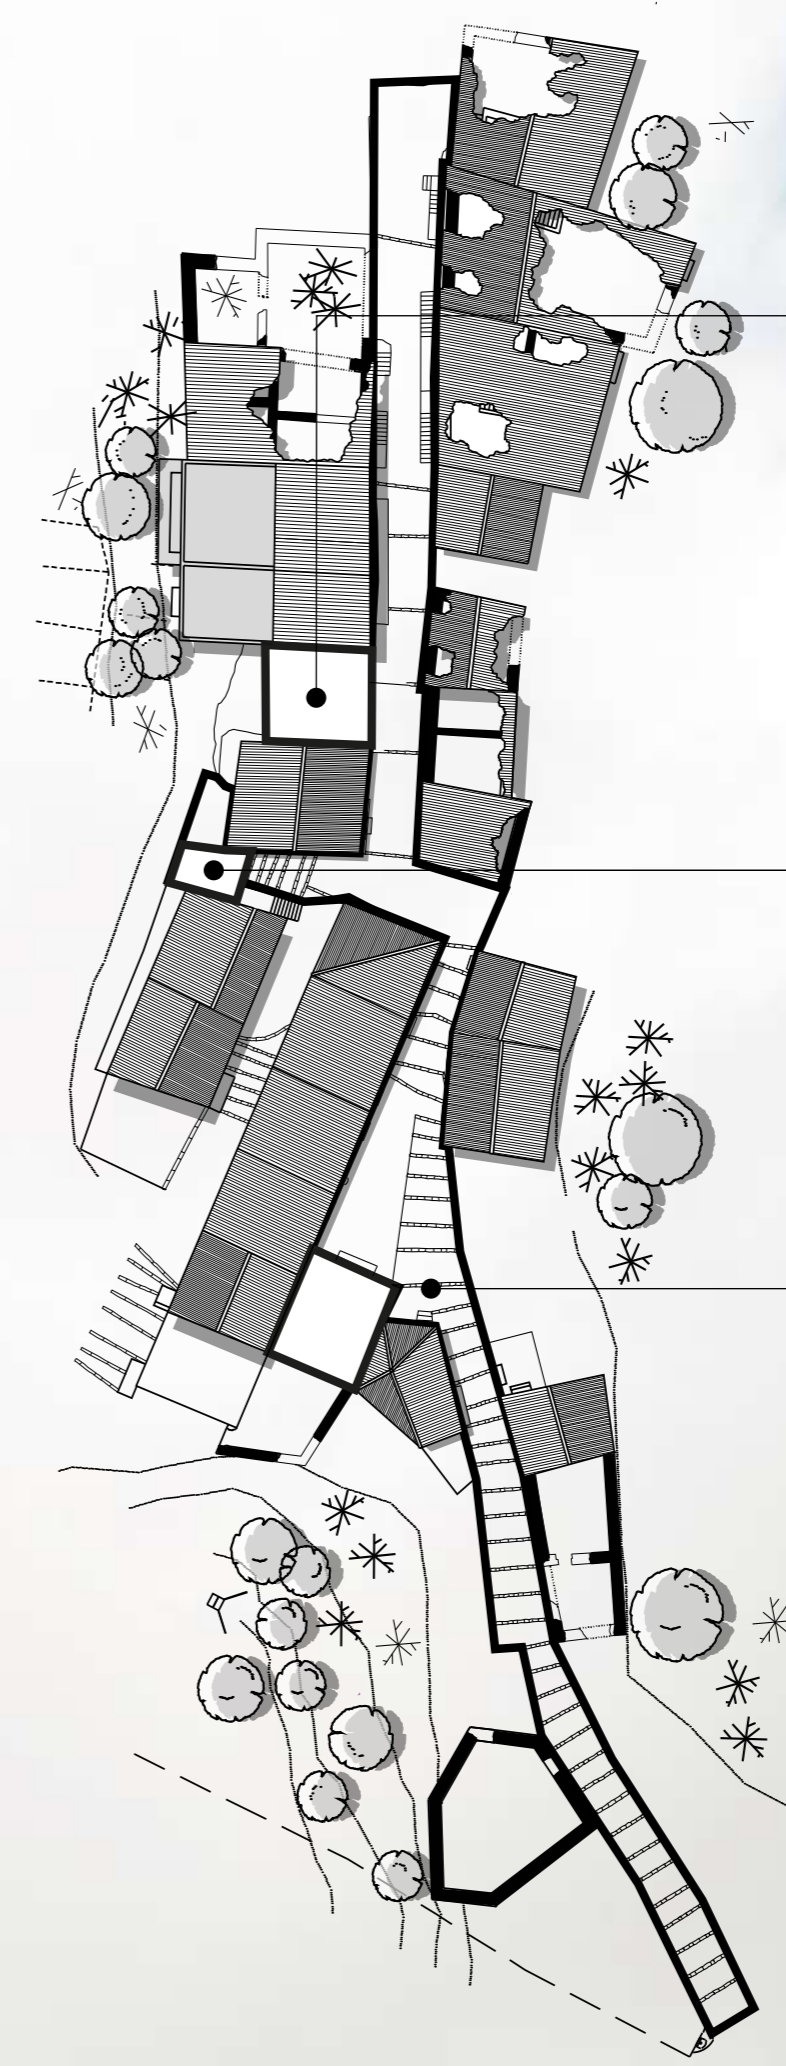

MONTEBELLO SUL SANGRO CH
41°59'21.7"N
14°19'38.8"E

ARTE
NATURA
ARCHITETTURA

A BROKEN LINE
JASMINE PIGNATELLI

KALEIDOSCOPE
VINCENZO MARSIGLIA

BN_L_AIFE_20_295
ARTAN SHALSI

buona
notte
contem
poranea
linea

UN PROGETTO DI CASa Associati